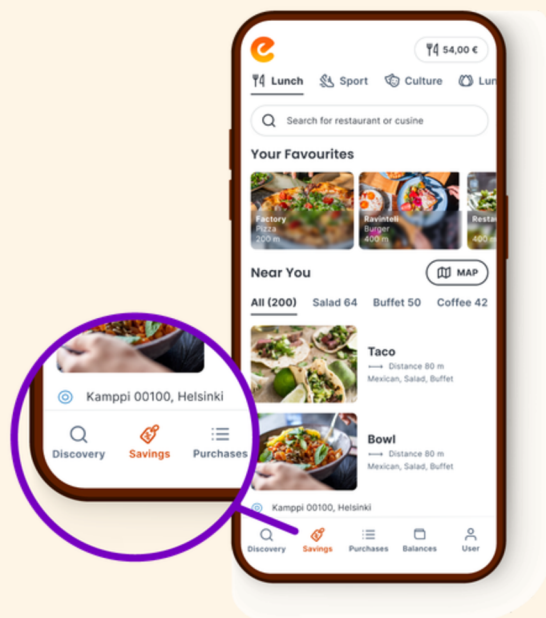

### Unika erbjudanden direkt i Epassiappen.

Hitta erbjudanden i följande kategorier:

- Resor
- Elektronik
- Sport- och fritidsutrustning
- Restauranger
- Self-care
- Hem
- Barn

...och mycket mer. Öppna appen och börja spara på vardagsutgifterna redan idag!